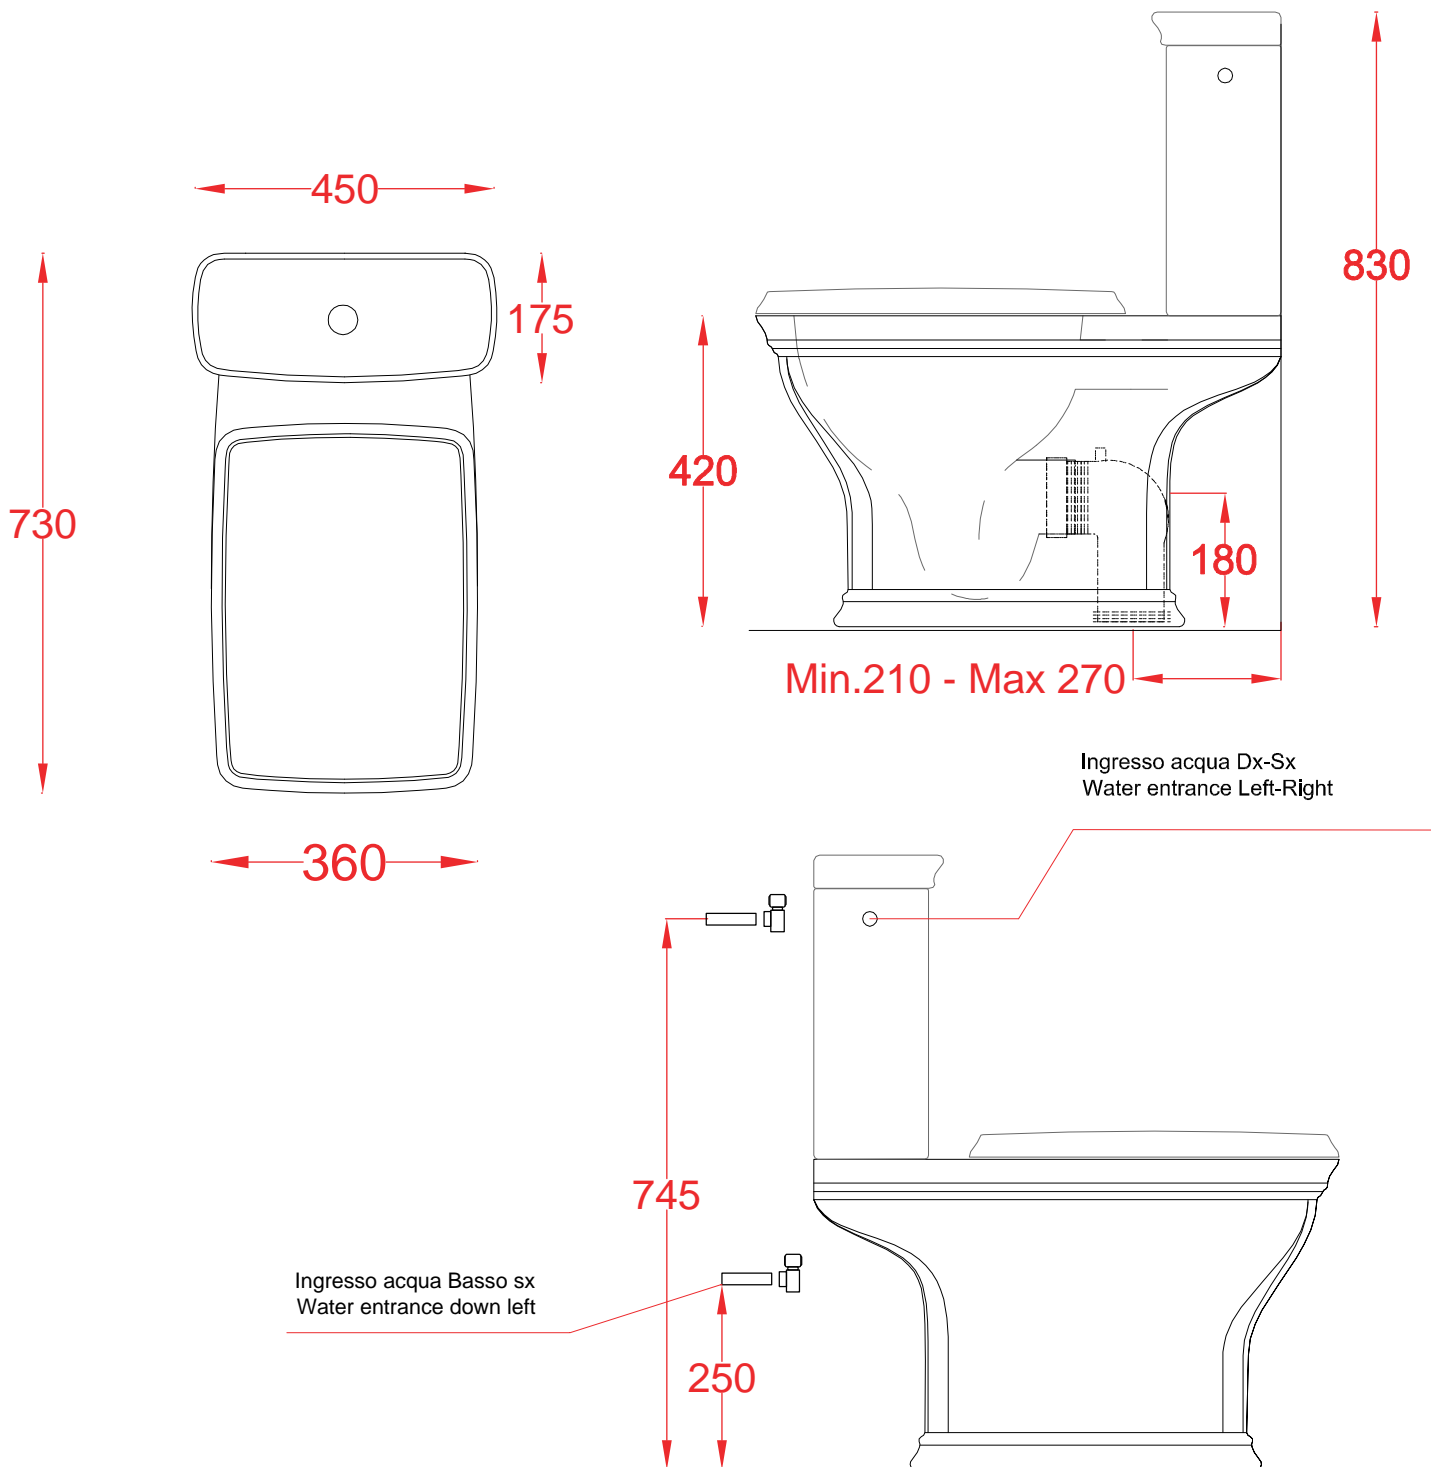

PESO/WEIGHT: KG 23

the.artceram
made in Italy

N.B. Le misure indicate possono subire una variazione dell'0,6% circa, dovuta ad usura stampi e a variazioni delle caratteristiche tecniche relative alle materie prime che compongono l'impasto.

CIVITAS | CIV004 + CIC009

Vaso monoblocco universale + cassetta 73*36*83
Close coupled WC universal drain + ceramic cistern 73*36*83

PESO/WEIGHT: KG 31+14

N.B. Le misure indicate possono subire una variazione dell'0,6% circa, dovuta ad usura stampi e a variazioni delle caratteristiche tecniche relative alle materie prime che compongono l'impasto.

N.B. Indicated size could have a variation of about 0,6% due to usure of the moulds or the variations of the materials' technical characteristics used in the mixture.