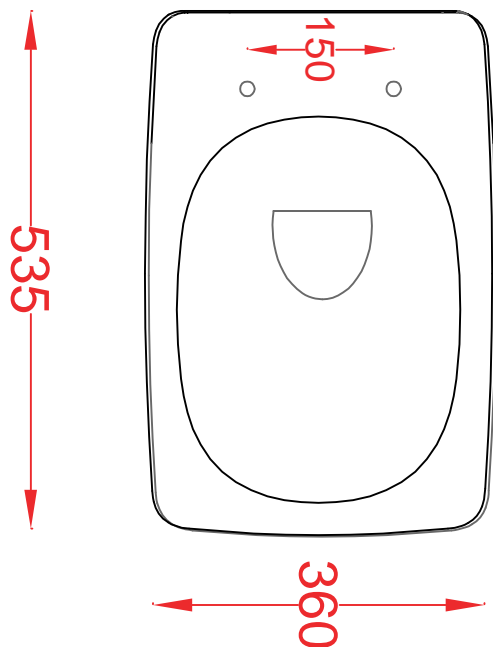

PESO/WEIGHT: KG 23

the.artceram
made in Italy

N.B. Le misure indicate possono subire una variazione dell'0,6% circa, dovuta ad usura stampi e a variazioni delle caratteristiche tecniche relative alle materie prime che compongono l'impasto.

CIVITAS | CIV004 + CIC009

Vaso monoblocco universale + cassetta 73*36*83
Close coupled WC universal drain + ceramic cistern 73*36*83

PESO/WEIGHT: KG 31+14

N.B. Le misure indicate possono subire una variazione dell'0,6% circa, dovuta ad usura stampi e a variazioni delle caratteristiche tecniche relative alle materie prime che compongono l'impasto.

N.B. Indicated size could have a variation of about 0,6% due to usure of the moulds or the variations of the materials' technical characteristics used in the mixture.