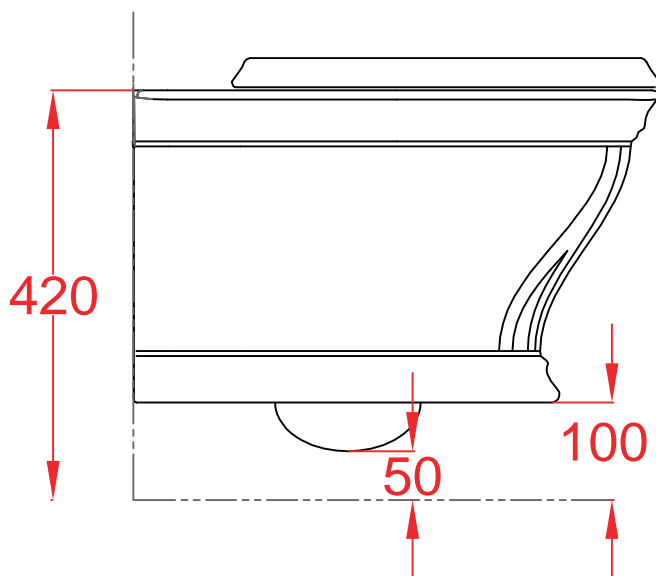

PESO/WEIGHT: KG 23

the.artceram
made in Italy

N.B. Le misure indicate possono subire una variazione dell'0,6% circa, dovuta ad usura stampi e a variazioni delle caratteristiche tecniche relative alle materie prime che compongono l'impasto.

CIVITAS | CIV004 + CIC009

Vaso monoblocco universale + cassetta 73*36*83
Close coupled WC universal drain + ceramic cistern 73*36*83

PESO/WEIGHT: KG 31+14

N.B. Le misure indicate possono subire una variazione dell'0,6% circa, dovuta ad usura stampi e a variazioni delle caratteristiche tecniche relative alle materie prime che compongono l'impasto.

N.B. Indicated size could have a variation of about 0,6% due to usure of the moulds or the variations of the materials' technical characteristics used in the mixture.