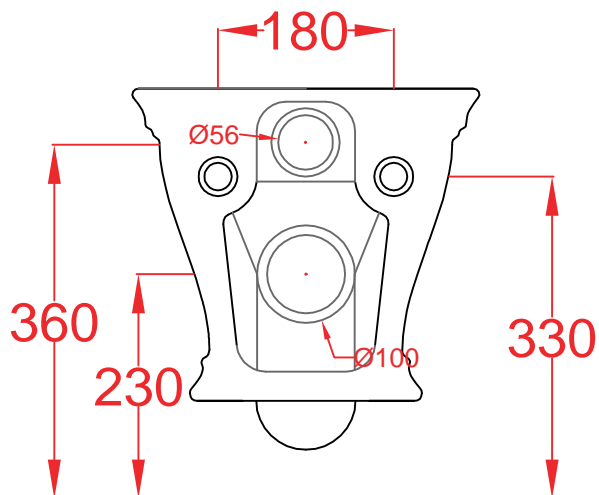

PESO/WEIGHT: KG 23

the.artceram
made in Italy

N.B. Le misure indicate possono subire una variazione dell'0,6% circa, dovuta ad usura stampi e a variazioni delle caratteristiche tecniche relative alle materie prime che compongono l'impasto.

CIVITAS | CIV004 + CIC009

Vaso monoblocco universale + cassetta 73*36*83
Close coupled WC universal drain + ceramic cistern 73*36*83

PESO/WEIGHT: KG 31+14

N.B. Le misure indicate possono subire una variazione dell'0,6% circa, dovuta ad usura stampi e a variazioni delle caratteristiche tecniche relative alle materie prime che compongono l'impasto.

N.B. Indicated size could have a variation of about 0,6% due to usure of the moulds or the variations of the materials' technical characteristics used in the mixture.